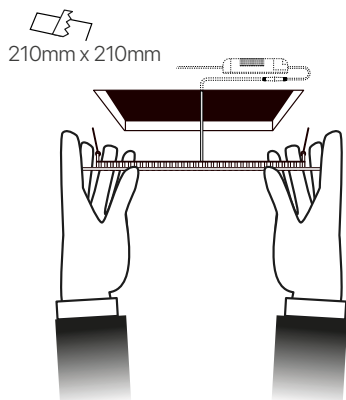

slim
ficha técnica
datasheet

ref. 5550145

Nombre / Name	Slim • downlight led empotrable cuadrado
Referencia / Reference	5550145
Materiales / Materials	Aluminio + PMMA / Aluminum + PMMA
Difusor / Diffuser	PMMA
Potencia / Power	12W
Temperatura de color / Color temperature	6500K
Flujo luminoso / Luminous flux	2000lm
Dimable / Dimmable	Opcional / Optional
Ángulo de apertura / Beam angle	110°
Ángulo de detección / Detection angle	-
IP	44
IK	08
F.P	>0.9
UGR	20
IRC	>80
Chip	EPISTAR 2835
Driver	i-TEC series
Vida media (duración) / Average life	± 50.000h
Clase energética / Energy class	A++
Aislamiento eléctrico / Electrical isolation	Clase I / Clase I
Colores / Colors	Blanco / White
Medida exterior / Product size	225mm x 225mm x 25mm
Medidas de corte / Cutting measurements	210mm x 210mm
Tª (ambiente/trabajo) / Tª (environment/work)	-20°C ~ 50°C
Input	AC85 ~ 265V
Output	DC24 ~ 48V
Frecuencia / Frequency	50 / 60Hz
Peso / Weight	690g
Certificados / Certificates	CE RoHS
Garantía / Warranty	2 años / 2 years