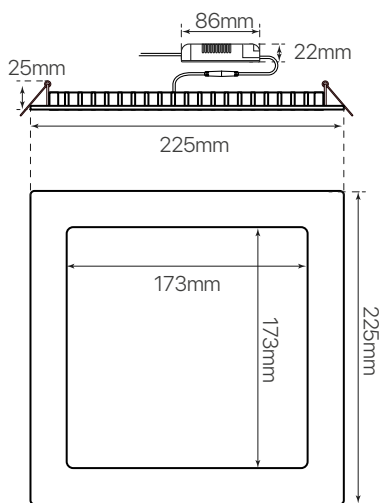

slim
ficha técnica
datasheet

ref. 5550145

Nombre / Name	Slim • downlight led empotrable cuadrado
Referencia / Reference	5550145
Materiales / Materials	Aluminio + PMMA / Aluminum + PMMA
Difusor / Diffuser	PMMA
Potencia / Power	12W
Temperatura de color / Color temperature	6500K
Flujo luminoso / Luminous flux	2000lm
Dimable / Dimmable	Opcional / Optional
Ángulo de apertura / Beam angle	110°
Ángulo de detección / Detection angle	-
IP	44
IK	08
F.P	>0.9
UGR	20
IRC	>80
Chip	EPISTAR 2835
Driver	i-TEC series
Vida media (duración) / Average life	± 50.000h
Clase energética / Energy class	A++
Aislamiento eléctrico / Electrical isolation	Clase I / Clase I
Colores / Colors	Blanco / White
Medida exterior / Product size	225mm x 225mm x 25mm
Medidas de corte / Cutting measurements	210mm x 210mm
Tª (ambiente/trabajo) / Tª (environment/work)	-20°C ~ 50°C
Input	AC85 ~ 265V
Output	DC24 ~ 48V
Frecuencia / Frequency	50 / 60Hz
Peso / Weight	690g
Certificados / Certificates	CE RoHS
Garantía / Warranty	2 años / 2 years